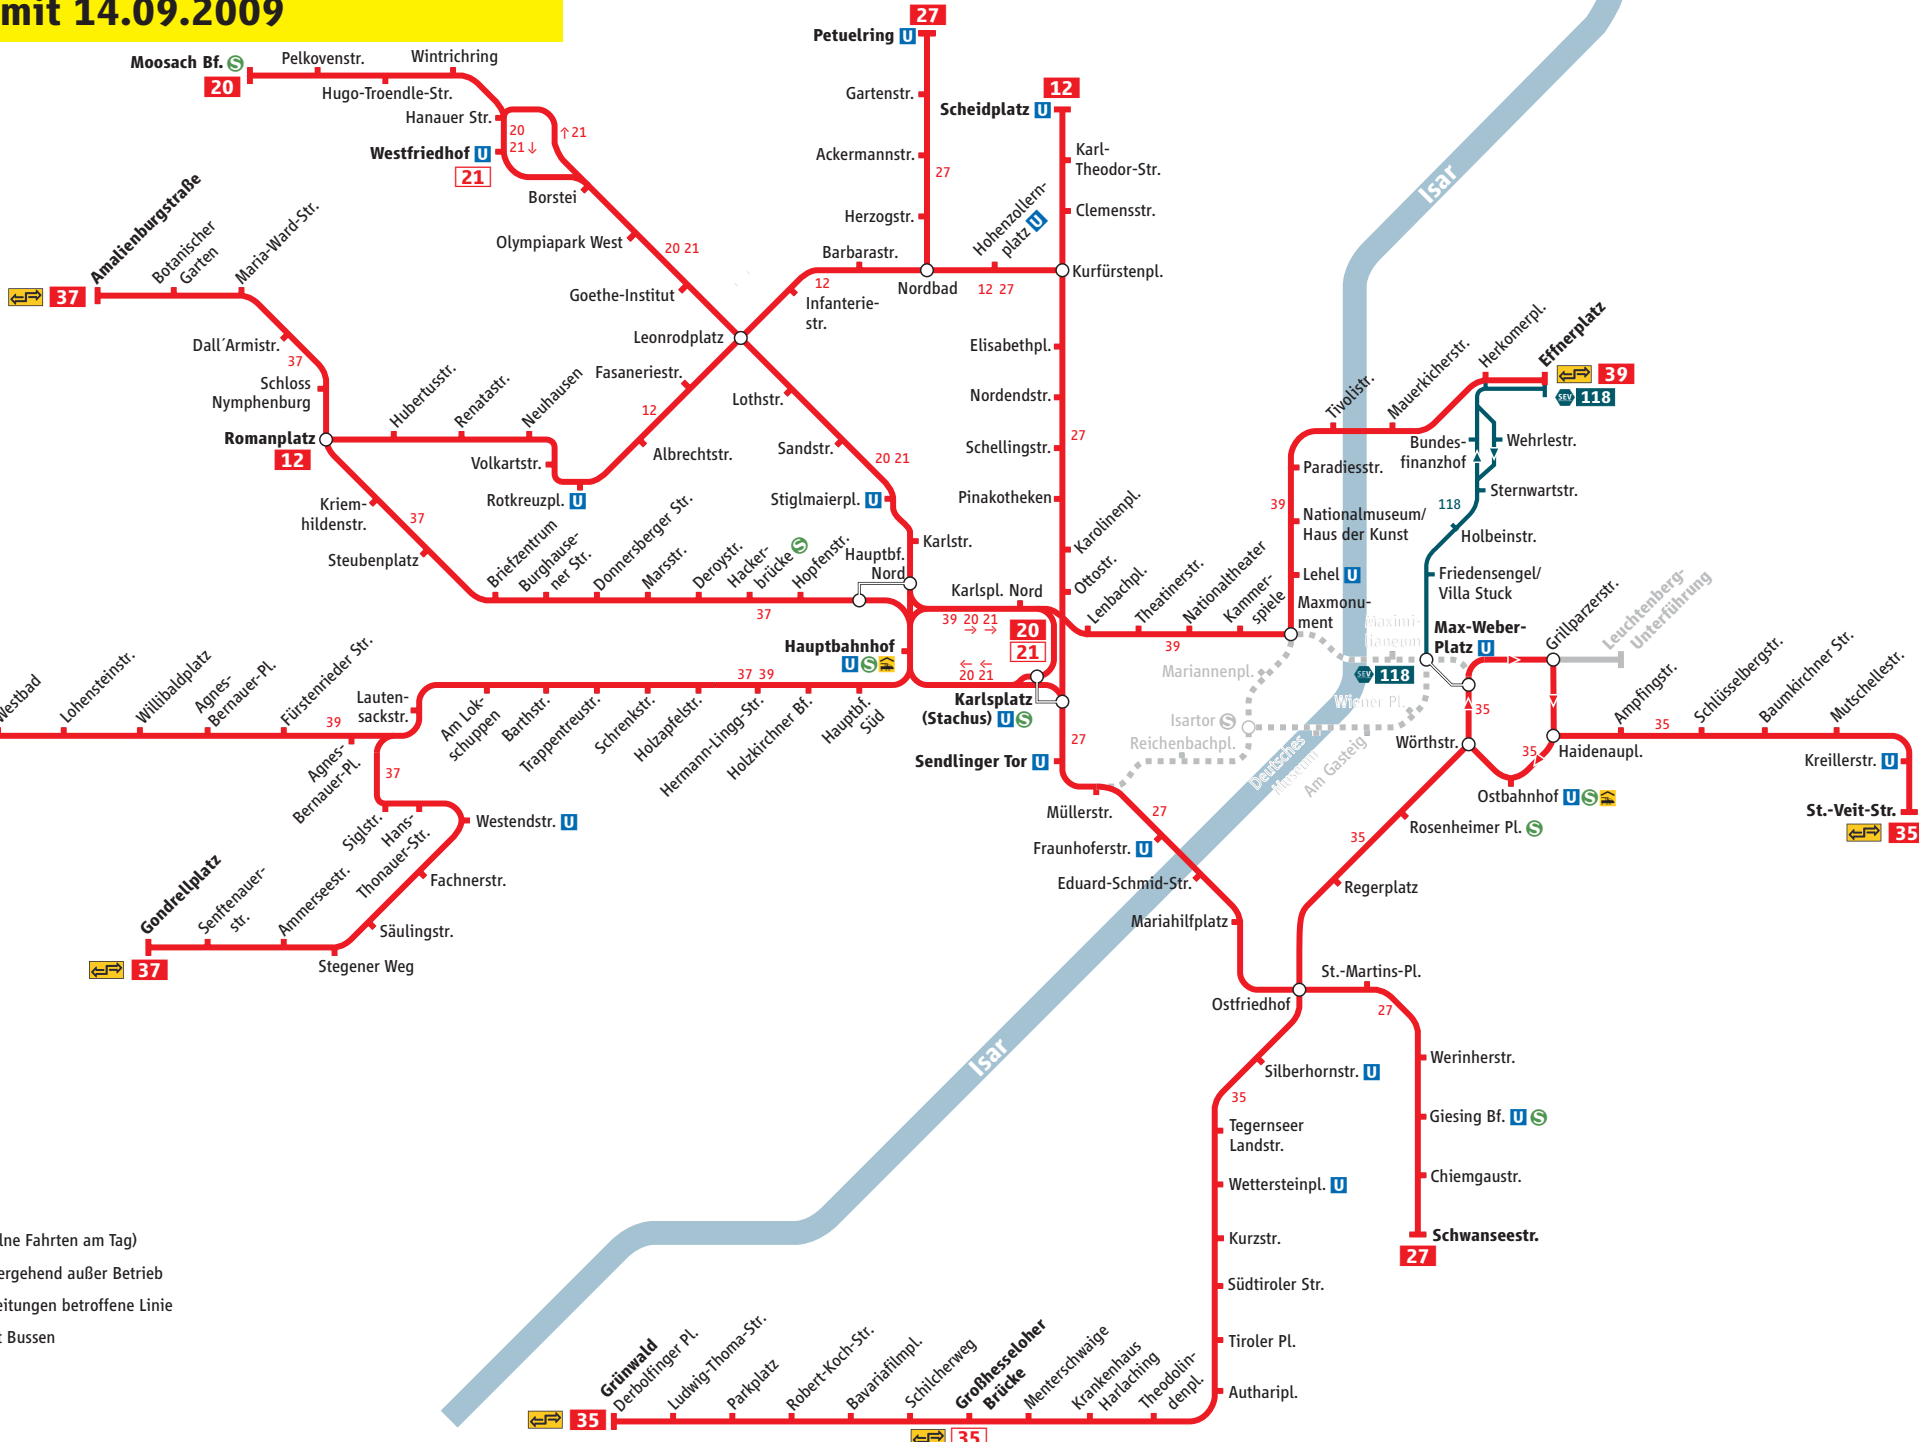

Tramnetz mit Umleitungen

03.08. mit 14.09.2009

Legende

- Tramlinie mit Haltestelle
- 18 Endhaltestelle
- 16 verkehrt nur zeitweise
- Betriebsstrecke (nur einzelne Fahrten am Tag)
- ... wegen Bauarbeiten vorübergehend außer Betrieb
- Ersatztramlinie / von Umleitungen betroffene Linie
- Schienenersatzverkehr mit Bussen