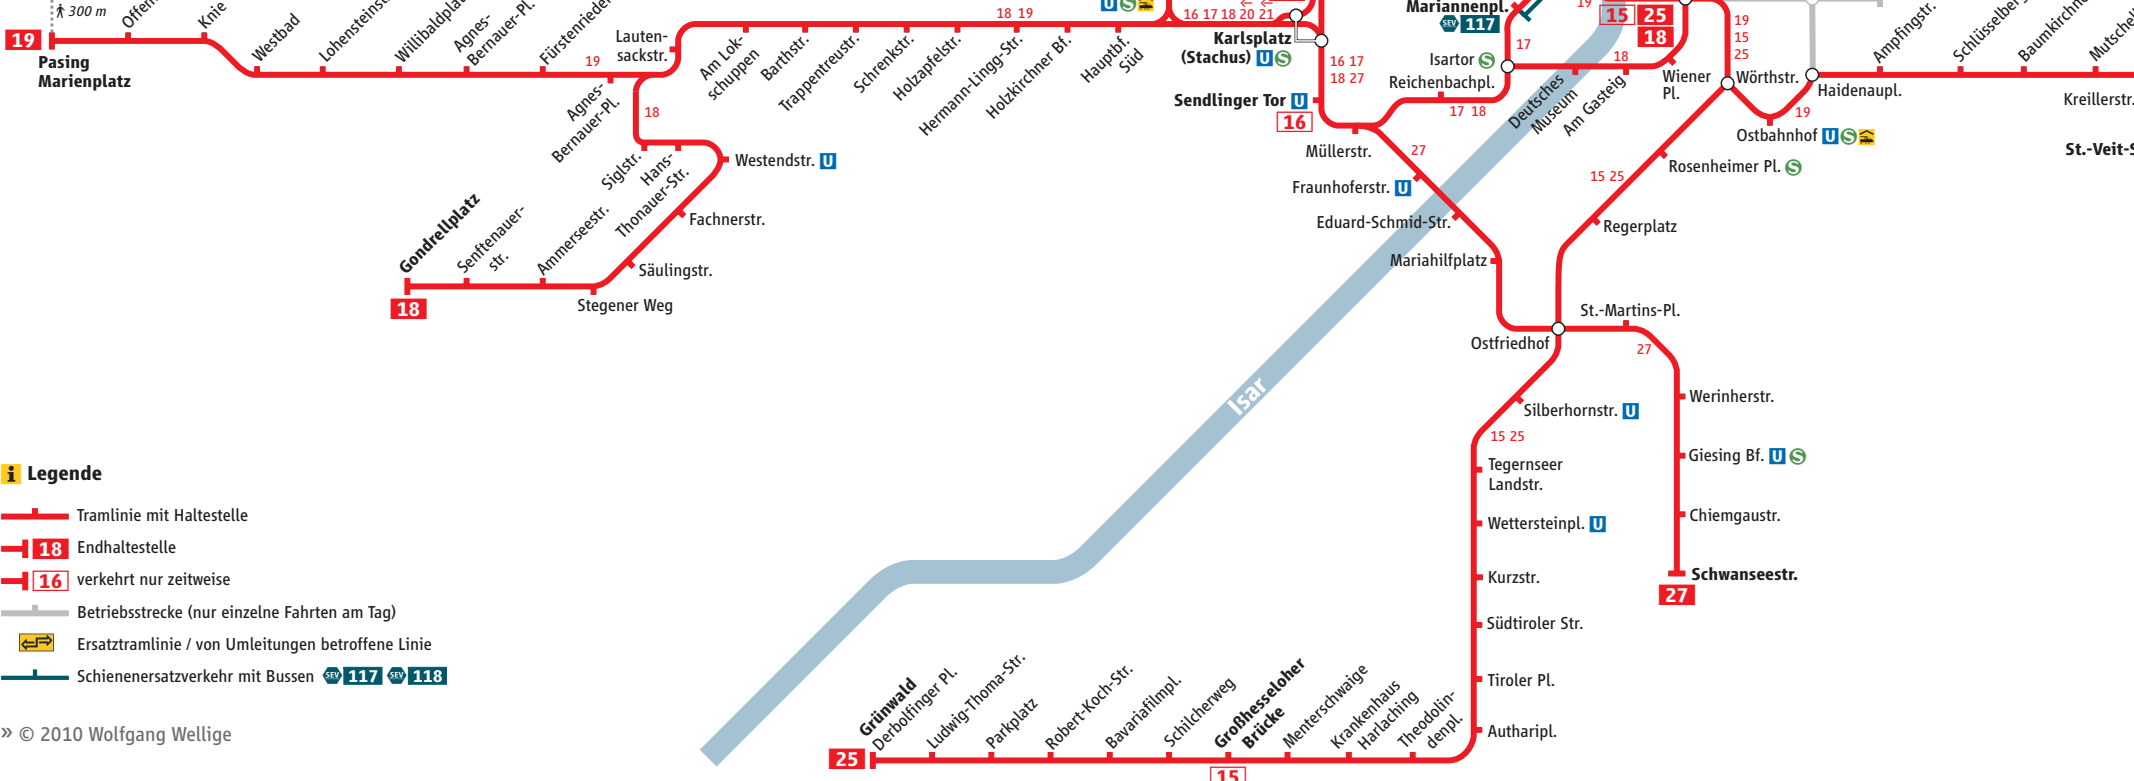

Tramnetz mit Umleitungen

19.07. mit 13.09.2010

1. **Legende**
2. Tramlinie mit Haltestelle
   - 18 Endhaltestelle
   - ⇄ 16 verkehrt nur zeitweise
   - Betriebsstrecke (nur einzelne Fahrten am Tag)
   - Ersatztramlinie / von Umleitungen betroffene Linie
   - Schienenersatzverkehr mit Bussen 117 118