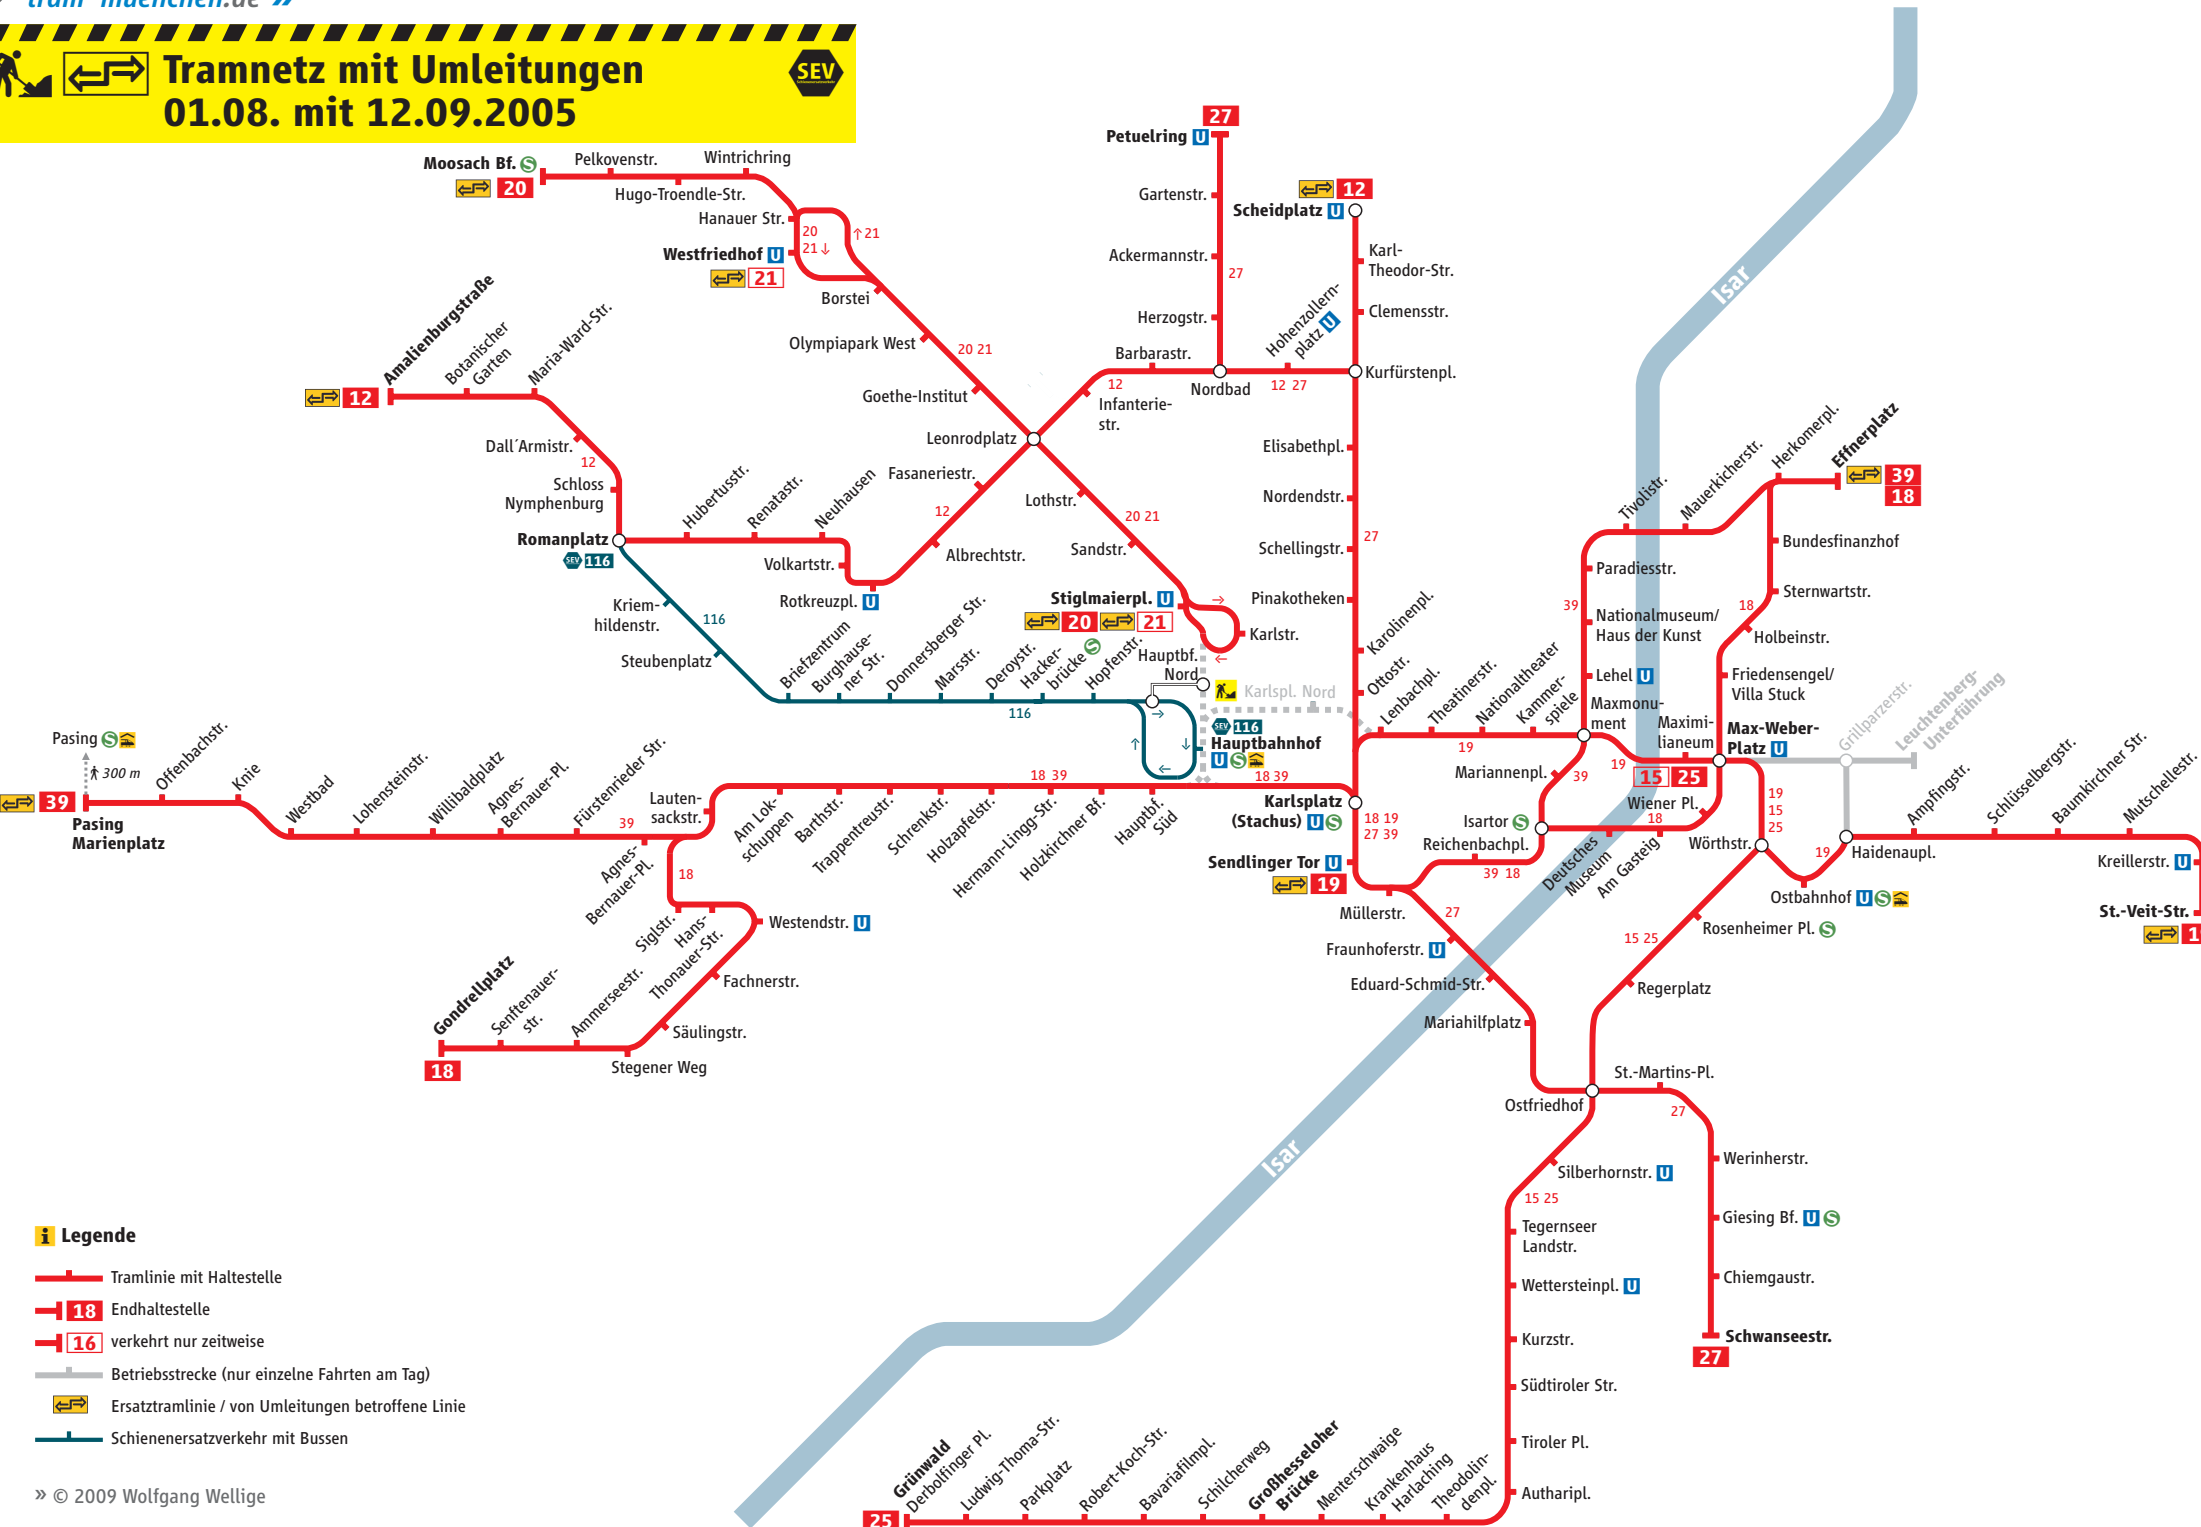

Tramnetz mit Umleitungen

01.08. mit 12.09.2005

Legende

- Tramlinie mit Haltestelle
- | 18 Endhaltestelle
- | 16 verkehrt nur zeitweise
- Betriebsstrecke (nur einzelne Fahrten am Tag)
- ⇄ Ersatztramlinie / von Umleitungen betroffene Linie
- Schienenersatzverkehr mit Bussen