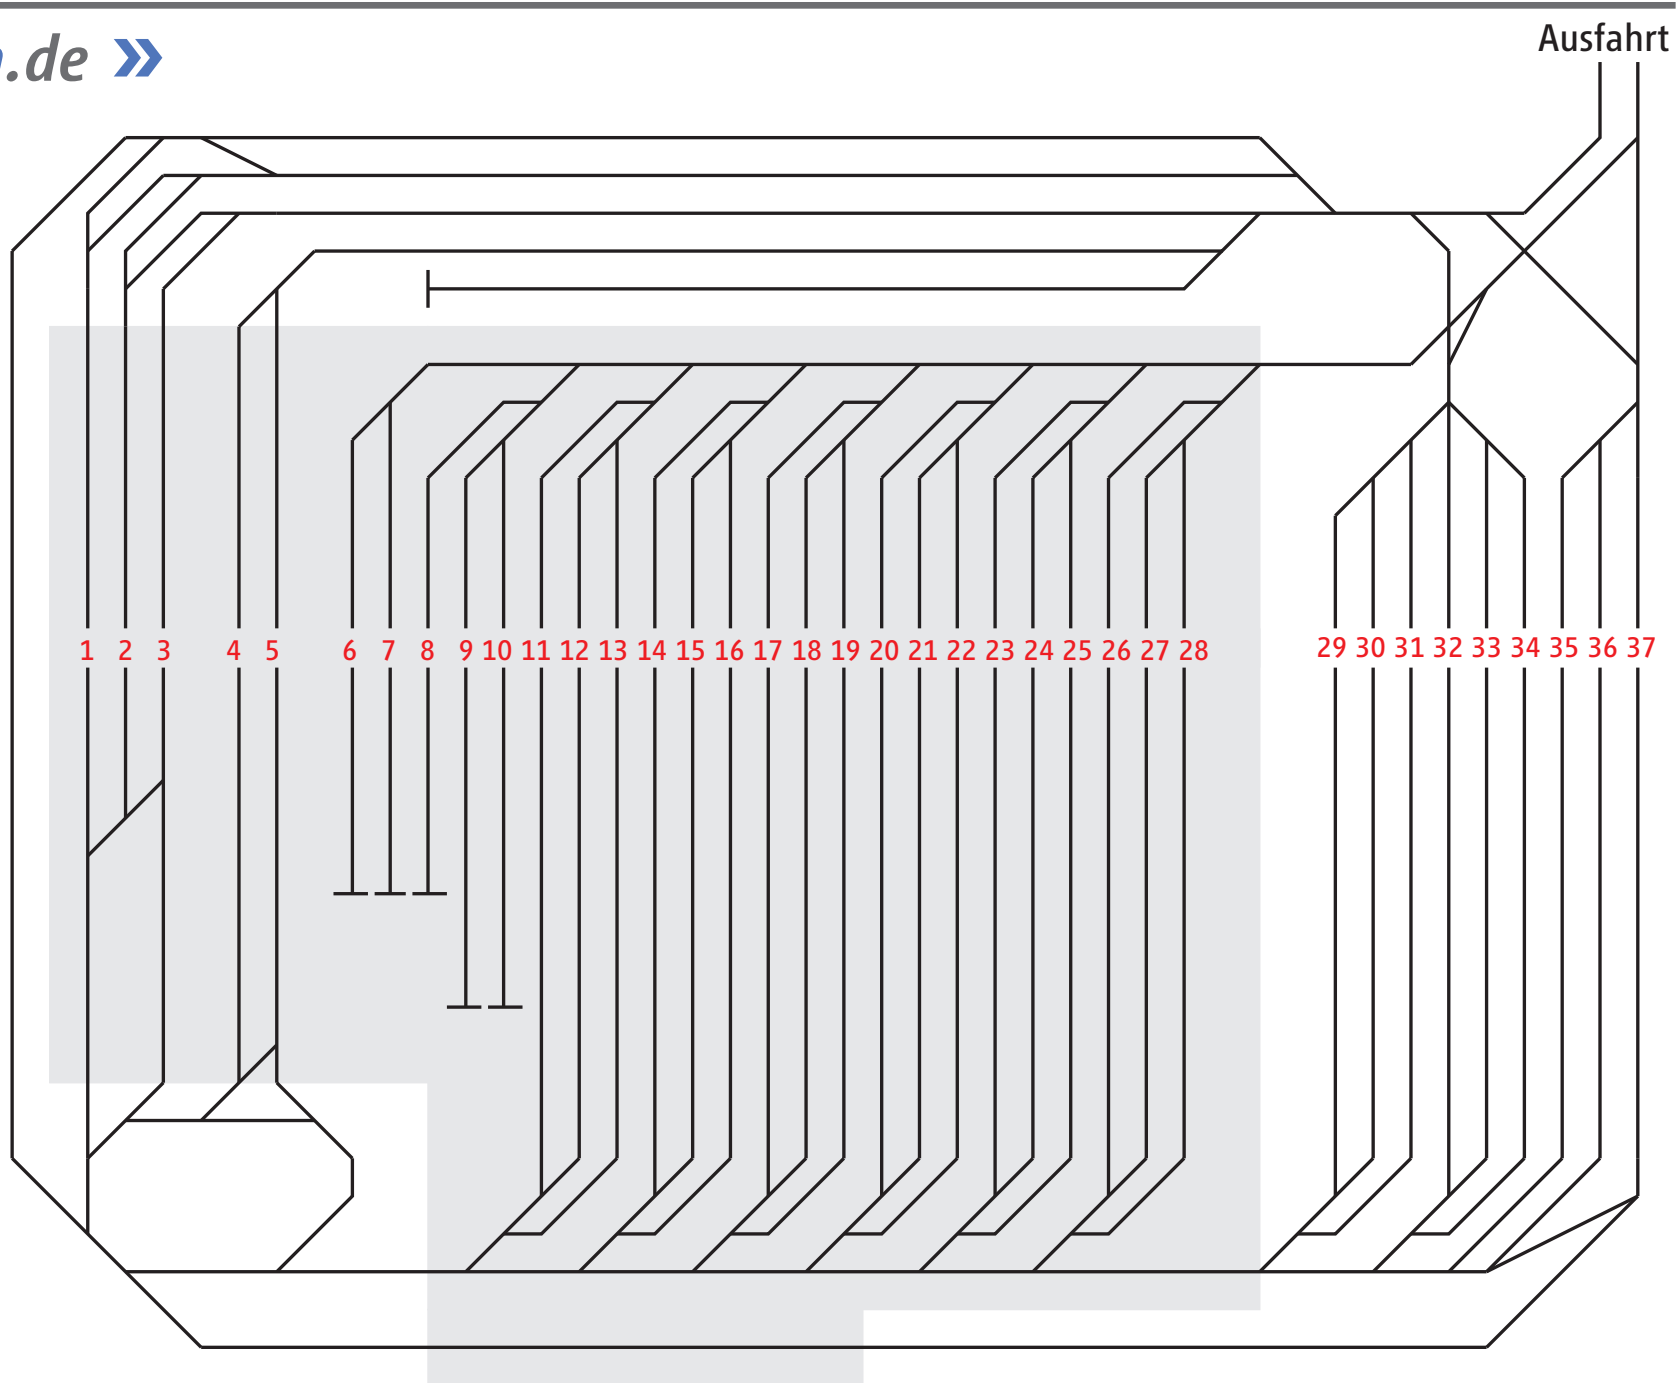

# Gleisplan

# Gleisplan **T** **t** **T**

## Betriebshof (2)

Stand: Mai 2004

zum  
Haidenau- <  
platz

— Tram bis 19.10.1980

— Streckenführung vor 30.09.1973

— U-Bahn heute

1976

2006