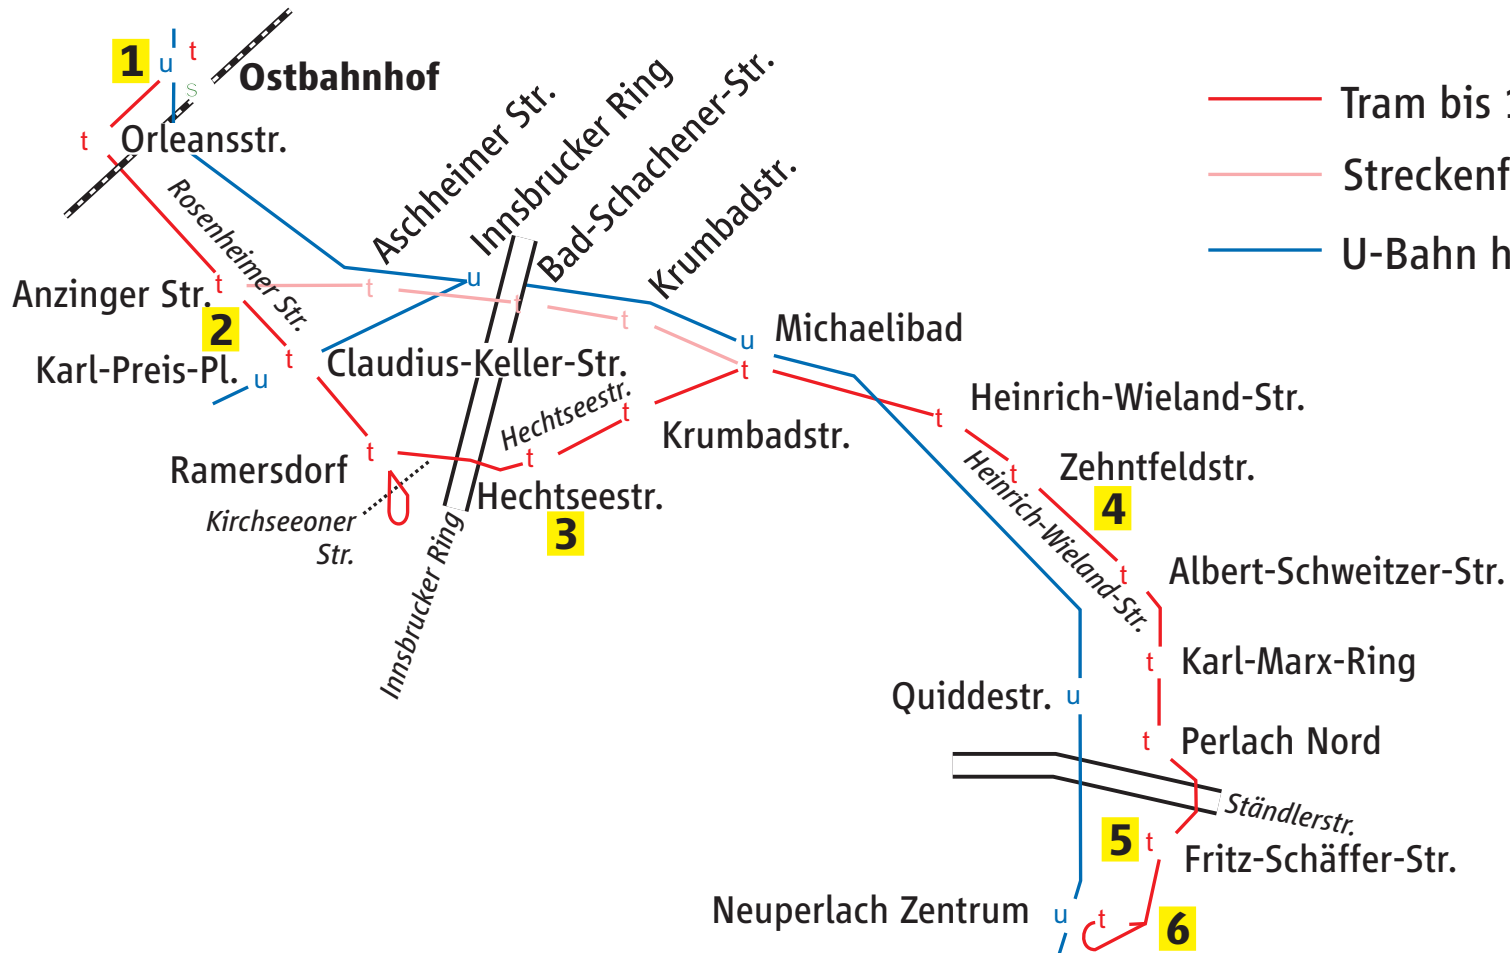

# Gleisplan

## Betriebshof (2)

# Gleisplan **T** **t** **T**

## Betriebshof (2)

Stand: Mai 2004

zum  
Haidenau- <  
platz

— Tram bis 19.10.1980

— Streckenführung vor 30.09.1973

— U-Bahn heute

1976

2006