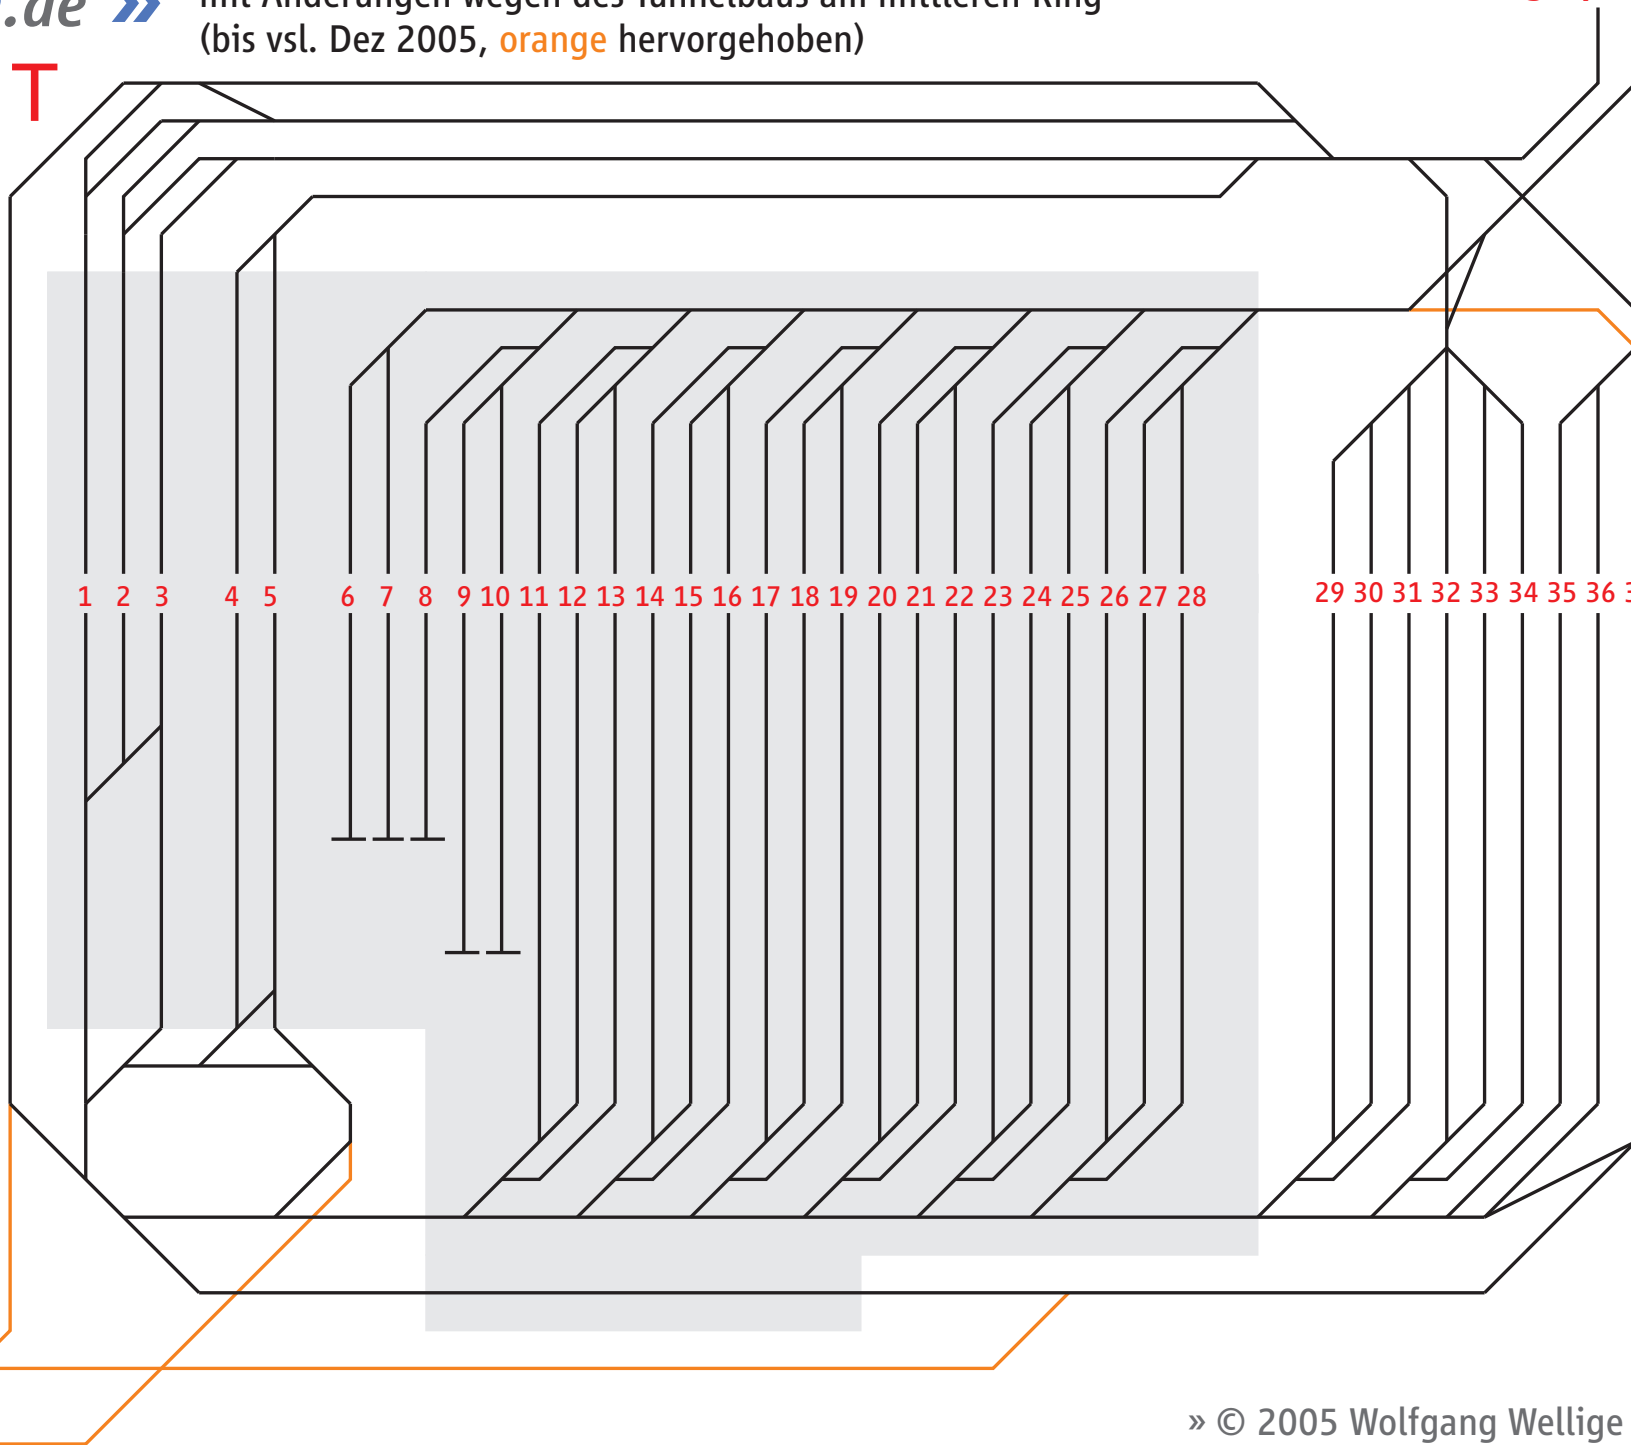

# Gleisplan

## Betriebshof (2)

# Gleisplan **T** **t** **T**

## Betriebshof (2)

Stand: Mai 2004

zum  
Haidenau- <  
platz

— Tram bis 19.10.1980

— Streckenführung vor 30.09.1973

— U-Bahn heute

1976

2006