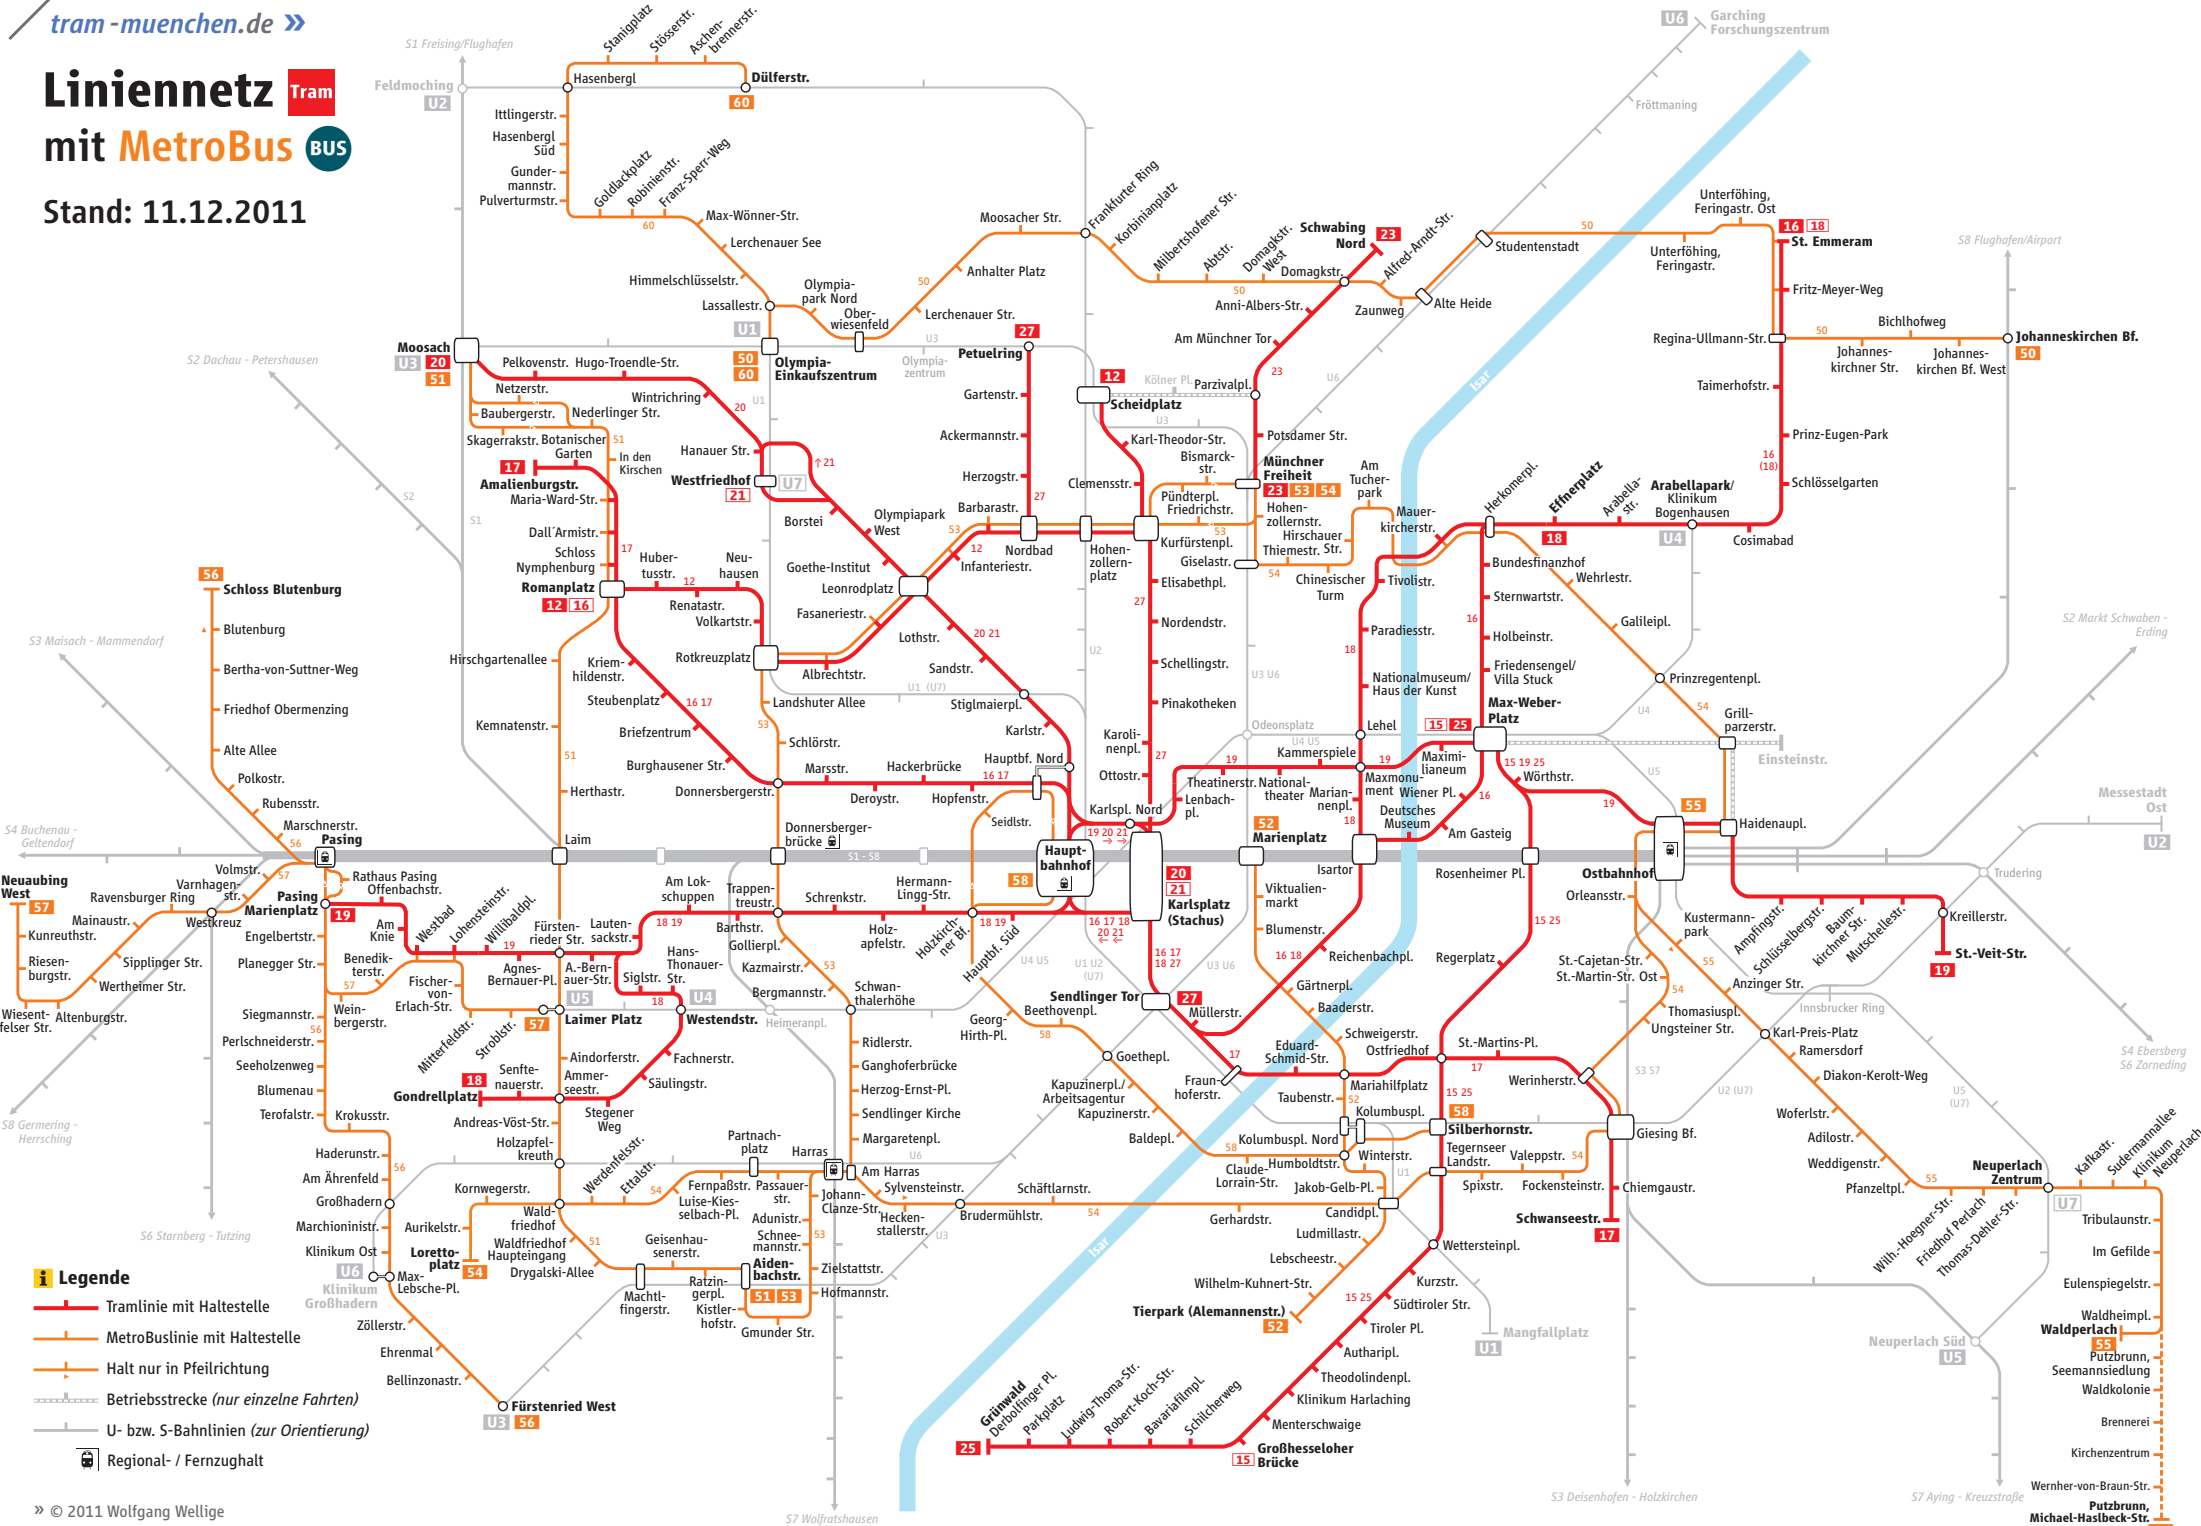

Liniennetz mit MetroBus

Stand: 11.12.2011

- Legende**
- Tramlinie mit Haltestelle
 - MetroBuslinie mit Haltestelle
 - Halt nur in Pfeilrichtung
 - Betriebsstrecke (nur einzelne Fahrten)
 - U- bzw. S-Bahnlinien (zur Orientierung)
 - Regional- / Fernzughalt